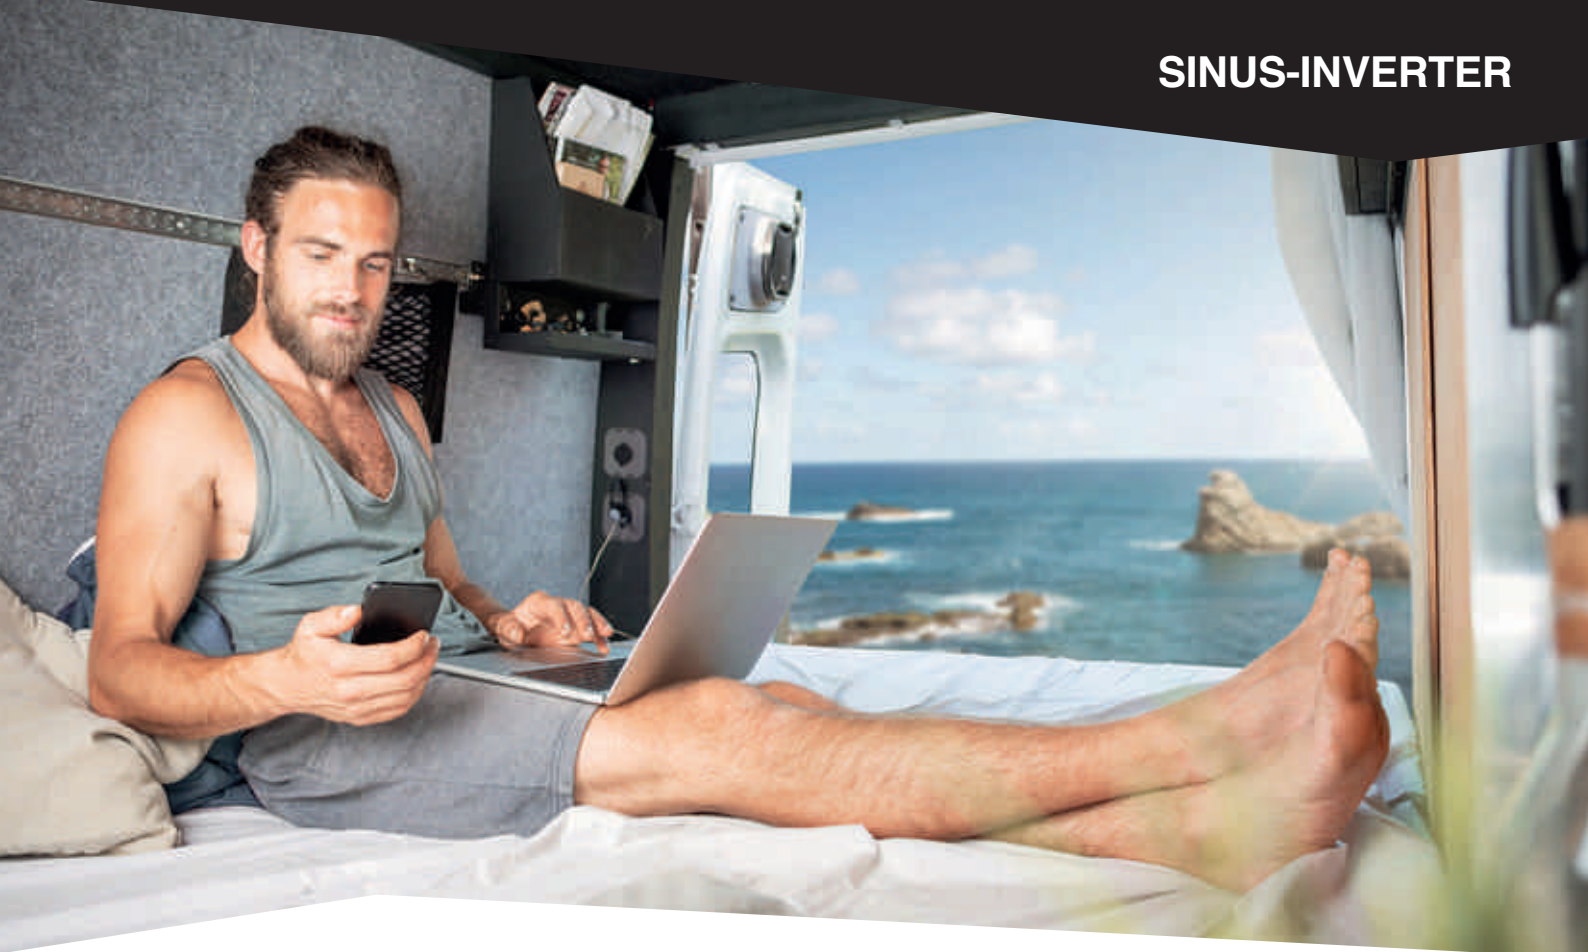

SINUS INVERTER SI-1500 + SI-2000

- Konvertering fra 12 V til 230 V sinusformet spænding
- USB-tilslutning 5 V, 2,1 A
- Tilslutningskabler medfølger (2x 0,8 m, Ø25 mm²/ Ø35 mm²)
- Medfølgende trådbaseret fjernbetjening

Med McCamping-omformerne omdanner du 12 V-bordstrøm fra din campingbus eller autocamper til 230 V sinusspænding. På den måde kan du bruge almindelige apparater som kaffemaskine, tv eller hårtørrer som sædvanlig tørretumbler kan også bruges som sædvanlig i campingbiler.

Integreret USB-port (5 V, 2,1 A). Sikkerheden er sikret ved polariteten polaritets-, overspændings- og kortslutningsbeskyttelse. Den integrerede ventilator beskytter mod overophedning. Akustisk advarselssignal for lavt batteriniveau.

Tilslutningskabel medfølger.
SI-1500 = 2x 0,8 m (25 mm²)
SI-2000 = 2x 0,8m (35 mm²)

Type	SI-1500	SI-2000
Indgangsspænding DC	12 V	12 V
Udgangsspænding (±5%)	230 V	230 V
Kontinuerlig effekt	1500 W	2000 W
Spidseffekt på kort sigt	3000 W	4000 W
Tilslutningskabel fjernbetjening	ja	ja
USB-port/ampere	5V/2,1 A	5V/2,1 A
Stikkontakter**	1x Schuko 1x Universal	1x Schuko 1x Universal
Tilslutningskabel medfølger	2x 0,8 m (25 mm²)	2x 0,8 m (35 mm²)
Mål (LxBxH) mm	360x230x100	390x230x100
Vægt ca	3,9 kg	4,0 kg
Art.-Nr.	82270	82271
Pris	299,-	399,-

*Godkendt til montering i køretøjer (E-mark- og CE-certificeret).

** Ikke beregnet til samtidig drift!