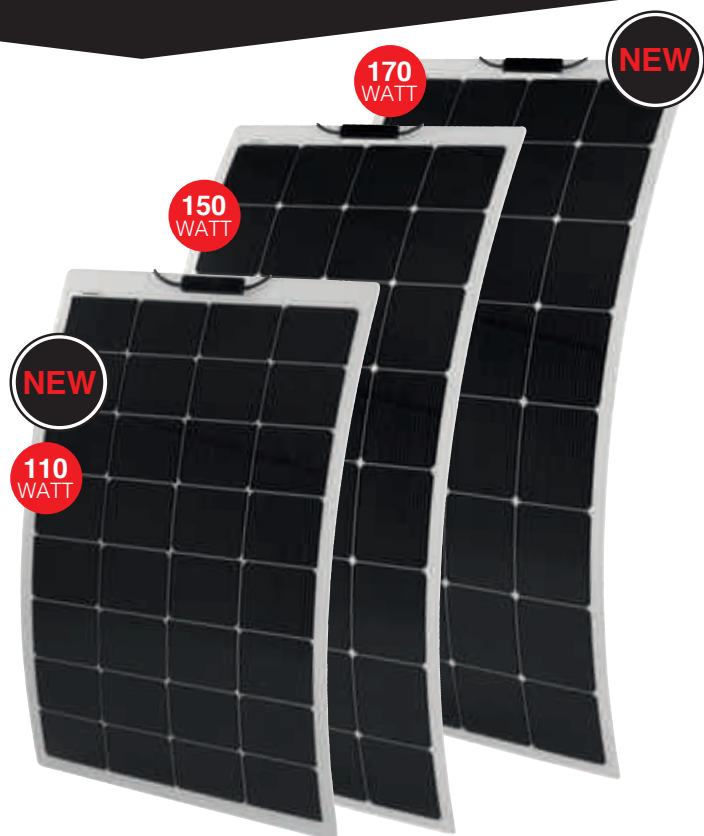

BASIC PANEL FLEX MC-110 + MC-150 + MC-170

- Det bedste forhold mellem pris og ydelse
- 110 W, 150 W eller 170 W effekt
- Høj effektgenerering, lav vægt
- Monokrystallinske celler
- PET-toplag
- TPT-bærerplade
- Inkl. forudinstalleret 90 cm tilslutningskabel (4,0 mm²)
- Med MC4-solarstik + stikkontakt