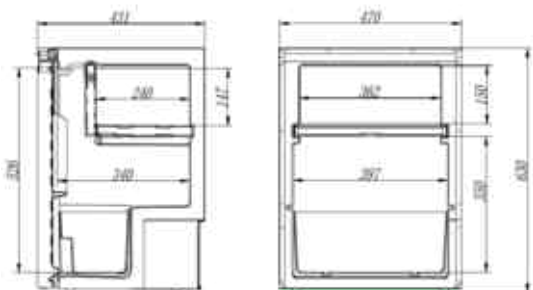

Kompressor i Hus integreret