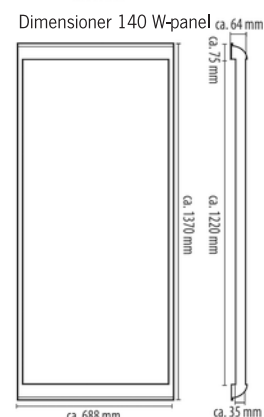

Med USB-port (5 V, 1,2 A)