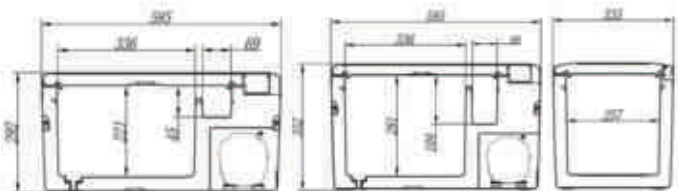

AC-adaptorkabel (100-240V) muliggør drift med 230 V spænding
714499 24,89

- 12/24 VOLT
- TOUCH DISPLAY
- -20°C +20°C
- BATTERI-PROTECTION
- 12/24V KABEL INCL.
- KYLLING DESIGN

26 L

max. 280mm