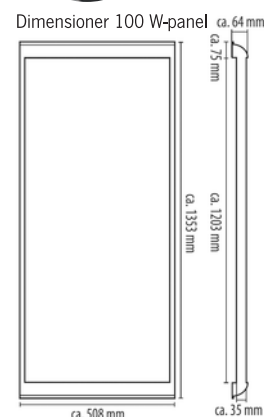

Med USB-port (5 V, 1,2 A)