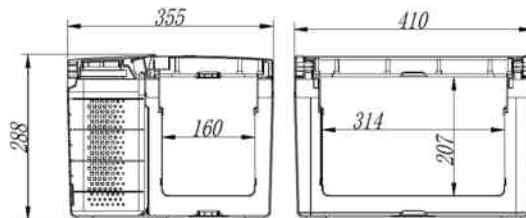

AC-adaptorkabel (100-240V) muliggør drift med 230 V spænding
714499 24,89