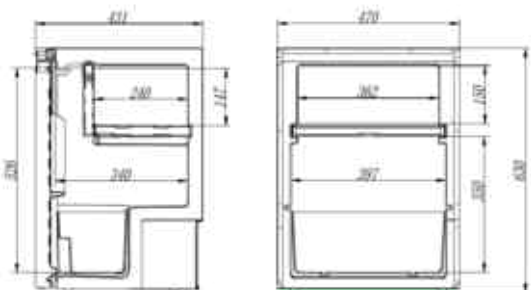

COMPRESSEUR-REFRIGERATEUR MC-65L

- Arrêt de la porte à gauche ou à droite librement sélectionnable
- Compresseur de marque LG
- Panneau de porte en noir mat

Capacité utilisable totale	65 l
Réfrigérateur/congélateur	52 l / 13 l
Ø Consommation de courant	12V : 5.0A / 24V : 2.5A
Ø Consommation d'énergie	60 W
Plage de température	
Réfrigérateur/congélateur	+8 °C à 0 °C / -20 °C
Poids	approx. 20 kg
Numéro d'article	713512
Prix	529,-

Disponible : Quarter 2/22

NEW

Compresseur intégré
Boîtier intégré