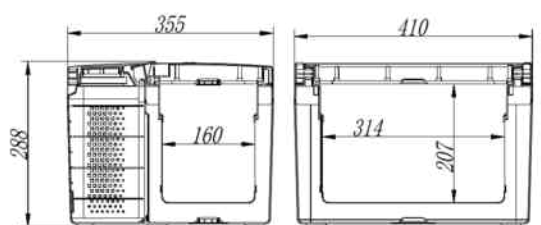

Câble adaptateur AC (100-240V)

permet de fonctionner avec une tension de 230 V

714499 24,89

COMPRESSEUR-REFRIGERATOR STYLE'N'COOL 20 + 26

- Design chic en blanc/noir
- Capacité de refroidissement : +20°C à -20°C
- Inclut un câble de connexion 12/24 V

La hauteur des refroidisseurs est telle qu'ils s'adaptent sous l'extrémité avant des bancs Reimo siège/sleeper V3000 et V3100 pliés en lit.

Capacité utile	20 l	26 l
Ø Consommation de courant	12V : 5.0 A / 24V : 2.5 A	12V : 5.0 A / 24V : 2.5 A
Ø Consommation d'énergie	60 W	60 W
Plage de température	+20 °C à -20 °C	+20 °C à -20 °C
Volume d'exploitation	< 45 dB	< 45 dB
Dimensions (LxH)mm	585 x 335 x 292	585 x 335 x 352
Poids (approx.)	11 kg	13 kg
Numéro d'article	71449	714491
Prix	279,-	319,-