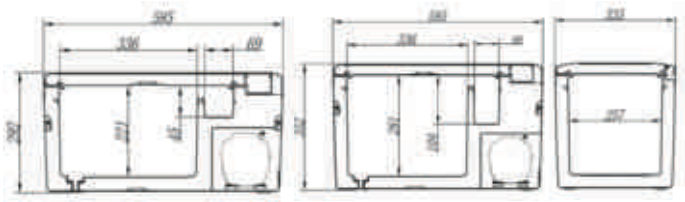

La hauteur des refroidisseurs est telle qu'ils s'adaptent sous l'extrémité avant des bancs Reimo siège/sleeper V3000 et V3100 pliés en lit.

Capacité utile	20 l	26 l
Ø Consommation de courant	12V : 5.0 A / 24V : 2.5 A	12V : 5.0 A / 24V : 2.5 A
Ø Consommation d'énergie	60 W	60 W
Plage de température	+20 °C à -20 °C	+20 °C à -20 °C
Volume d'exploitation	< 45 dB	< 45 dB
Dimensions (LxH)mm	585 x 335 x 292	585 x 335 x 352
Poids (approx.)	11 kg	13 kg
Numéro d'article	71449	714491
Prix	279,-	319,-