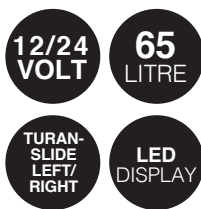

COMPRESSEUR-REFRIGERATEUR MC-65L

- Arrêt de la porte à gauche ou à droite librement sélectionnable
- Compresseur de marque LG
- Panneau de porte en noir mat

Capacité utilisable totale	65 l
Réfrigérateur/congélateur	52 l / 13 l
Ø Consommation de courant	12V : 5.0A / 24V : 2.5A
Ø Consommation d'énergie	60 W
Plage de température	
Réfrigérateur/congélateur	+8 °C à 0 °C / -20 °C
Poids	approx. 20 kg
Numéro d'article	713512
Prix	529,-

Disponible : Quarter 2/22

NEW

Compresseur intégré
Boîtier intégré