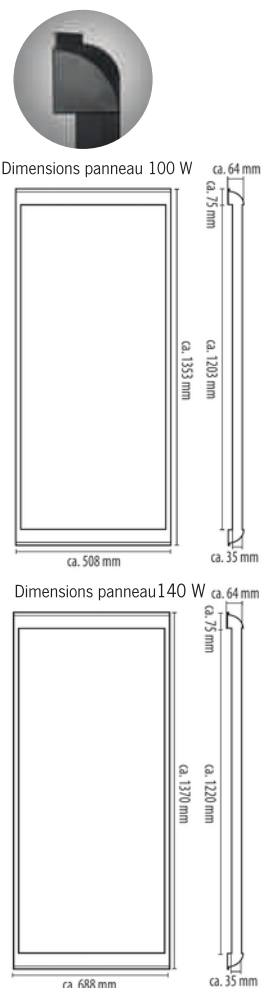

Avec port USB (5 V, 1.2 A)