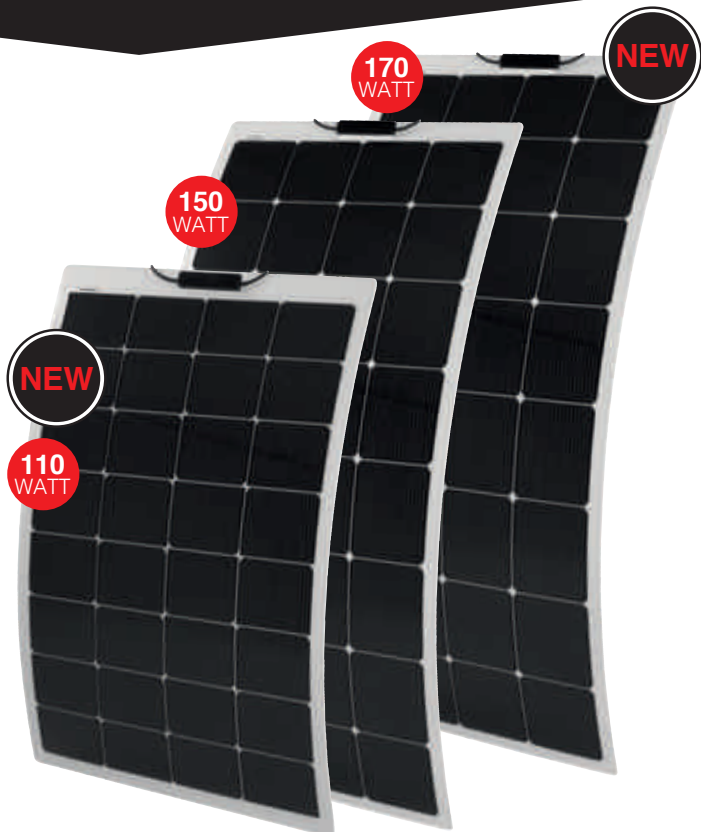

Disponible : Quarter 2/22

NEW

Compresseur intégré
Boîtier intégré

BASIC PANEL FLEX MC-110 + MC-150 + MC-170

- PET TOP-AREA
- TPT CARRIER-PLATE
- MONO CELLS
- 90 cm CABLE INCL.
- MC4 SOLAR-CONNECTEURS + SOCKET

- Rapport qualité/prix exceptionnel
- puissance de 110 W, 150 W ou 170 W
- Génération de puissance élevée, faible poids
- Cellules monocristallines
- Couche supérieure PET
- Plaque de support TPT
- Incl. câble de connexion préinstallé de 90 cm (4.0 mm²)
- Avec prise solaire MC4 + socket