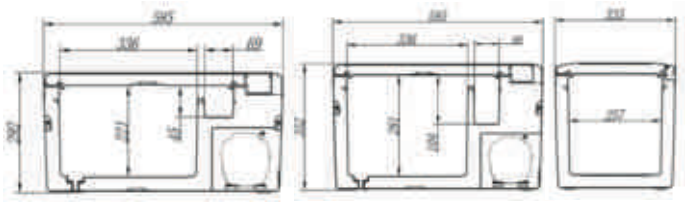

L'altezza dei frigoriferi è tale che si adattano sotto l'estremità anteriore dei sedili/ banchi Reimo V3000 e V3100 piegati a letto.

Capacità utile	20 l	26 l
Ø Consumo di corrente	12V: 5.0 A / 24V: 2.5 A	12V: 5.0 A / 24V: 2.5 A
Ø Consumo energetico	60 W	60 W
Gamma di temperatura	da +20 °C a -20 °C	da +20 °C a -20 °C
Volume operativo	< 45 dB	< 45 dB
Dimensioni (LxWxH) mm	585 x 335 x 292	585 x 335 x 352
Peso (circa)	11 kg	13 kg
No.	71449	714491
Prezzo	279,-	319,-