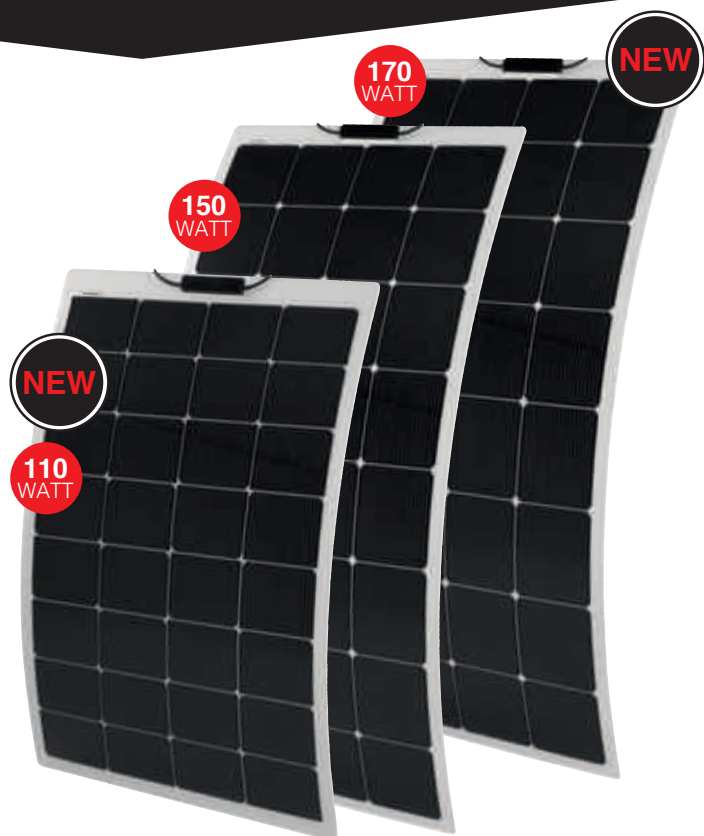

ORDINAZIONE ANCHE: Set di connettori solari MC4
Set di connettori speciali per cavi unipolari 2,5 - 6 mm². Con chiusura a scatto. Tensione fino a max. 1000 V. Corrente fino a max. 30 A. La consegna comprende: 1 spina e 1 presa. Campo di temperatura da -40 °C a 90 °C

84052 4,95

PANNELLO BASE FLEX MC-110 + MC-150 + MC-170

- Ottimo rapporto qualità-prezzo
- potenza di 110 W, 150 W o 170 W
- Elevata generazione di potenza, peso ridotto
- Celle monocristalline
- Strato superiore in PET
- Piastra di supporto TPT
- Inclusocavodicollegamentopreinstallato da 90 cm(4,0 mm²)
- Con spina solare MC4 + presa