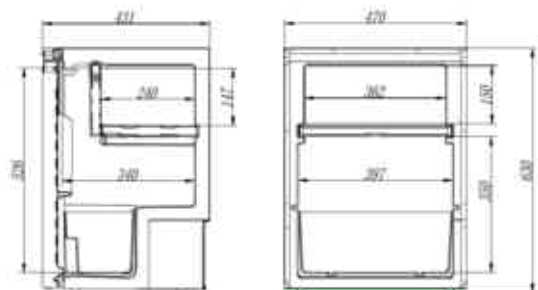

Compressore
in Alloggiamento
integrato