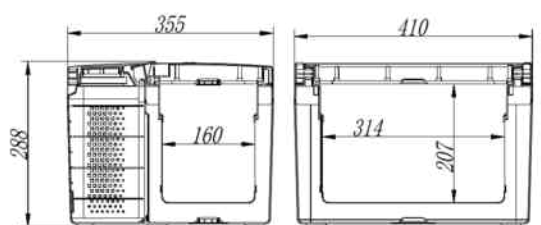

COMPRESSORE - FRIGORIFERO COOL'N'HEAT 10

- Combi unit with cooling and heating function in one
- Operation via large LCD touch display
- Ampia maniglia per un facile trasporto
- Include un cavo di collegamento 12/24 V

Capacità utile	10 l
Ø Consumo di corrente	12 V: 4.0 A / 24 V: 2.0 A
Ø Consumo energetico	45 W
Gamma di temperatura	
Raffreddamento/Riscaldamento	Max. -20 °C / Max. +50 °C
Volume operativo	< 45 dB
Dimensioni (LxWxH) mm	410 x 355 x 288
Peso (circa)	8 kg
No.	713545
Prezzo	425,-

Disponibile: Trimestre 2/2022