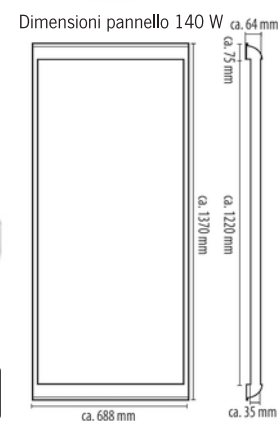

Con porta USB (5 V, 1,2 A)