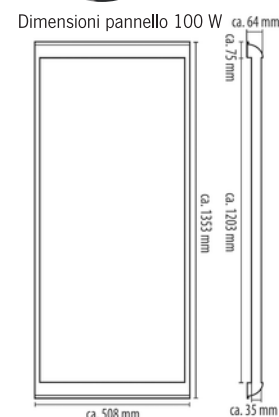

Con porta USB (5 V, 1,2 A)